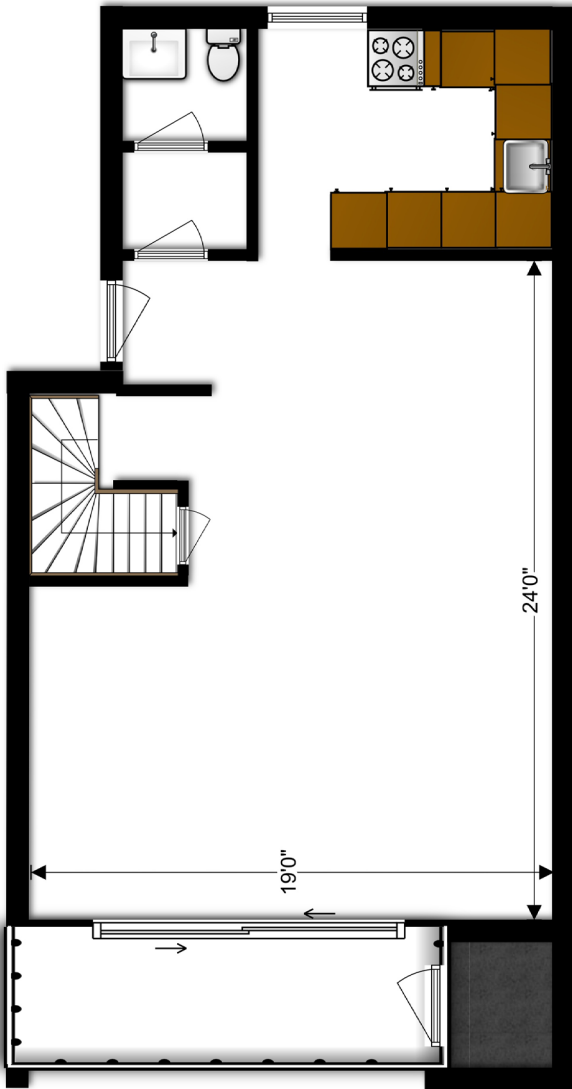

MAPLEWOOD VILLAS

DÚPLEX DE 3 DORMITORIOS

1,319 sq. ft.

Tipo de Vivienda DÚPLEX DE 3 DORMITORIOS

Tipo de Vivienda DÚPLEX DE 3 DORMITORIOS

Para obtener más información y precios, visítenos en línea en maplewoodvillas.com o llame

301-842-7718

LOS ANIMALES DE SERVICIO Y DE OTRA FORMA DE ASISTENCIA SON BIENVENIDOS.

Todas las medidas y los valores en pies cuadrados son aproximados. El tamaño de las habitaciones puede variar.

Llámenos: 301-842-7718 | **Correo Electrónico:** info@maplewoodvillas.com