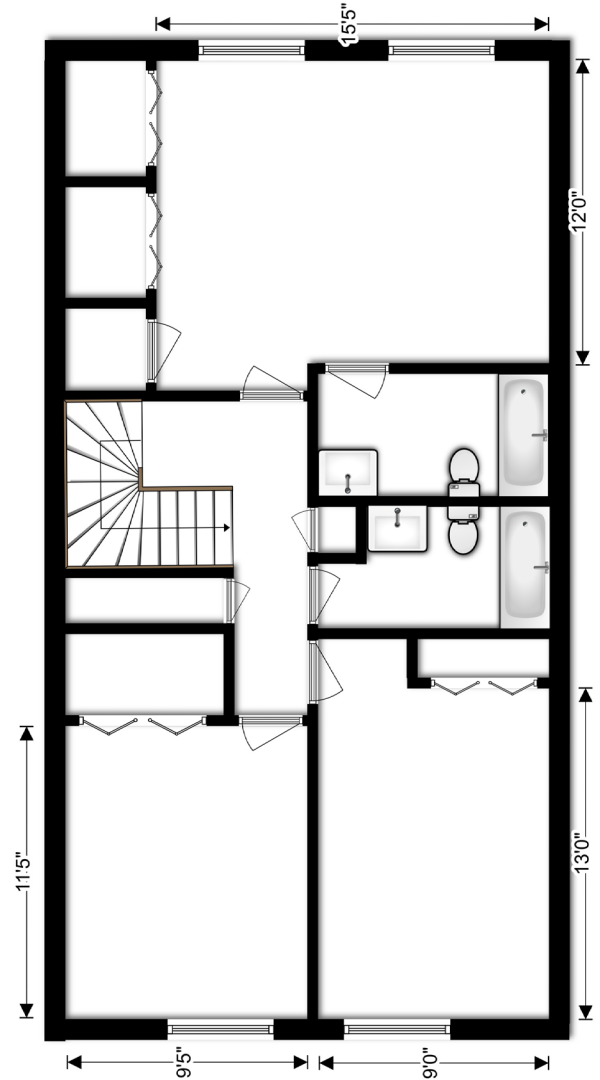

MAPLEWOOD VILLAS

DÚPLEX DE 3 DORMITORIOS

1,319 sq. ft.

Tipo de Vivienda DÚPLEX DE 3 DORMITORIOS

Tipo de Vivienda DÚPLEX DE 3 DORMITORIOS

Para obtener más información y precios, visítenos en línea en maplewoodvillas.com o llame

301-842-7718

LOS ANIMALES DE SERVICIO Y DE OTRA FORMA DE ASISTENCIA SON BIENVENIDOS.

Todas las medidas y los valores en pies cuadrados son aproximados. El tamaño de las habitaciones puede variar.

Llámenos: 301-842-7718 | **Correo Electrónico:** info@maplewoodvillas.com